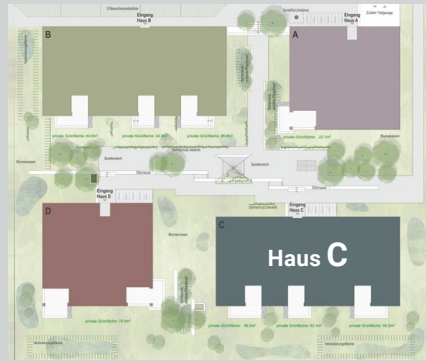

Wohnung C 11

Haus: C

Zimmer: 3,5

Stockwerk: 1. OG

Ausrichtung: Südwest

Nettowohnfläche: 86,0 m²

Terrasse: 13,6 m²

Keller: 5,1 m²

Adresse:

Schönaustrasse 3c

8717 Benken

Lage Haus