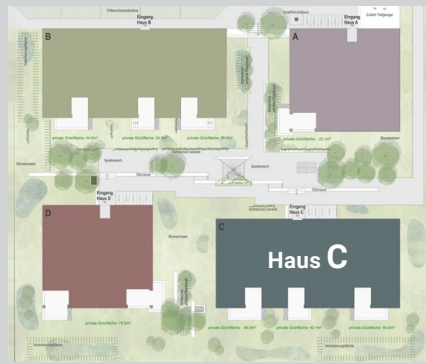

Wohnung C 21

Haus: C
 Zimmer: 5,5
 Stockwerk: DG + GALERIE
 Ausrichtung: Südwest
 Nettowohnfläche: 137,9 m²
 Terrasse: 15,2 m²
 Keller: 10,0 m²

Adresse:

Schönaustrasse 3c
 8717 Benken

Lage Haus

Lage Wohnung