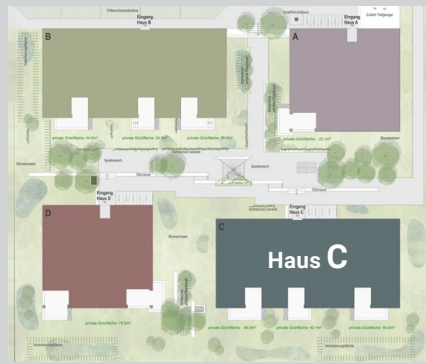

Wohnung C 22

Haus: C
 Zimmer: 5,5
 Stockwerk: DG + GALERIE
 Ausrichtung: Südost
 Nettowohnfläche: 137,8 m²
 Terrasse: 15,2 m²
 Keller: 10,5 m²

Adresse:

Schönaustrasse 3c
 8717 Benken

Lage Haus

Lage Wohnung