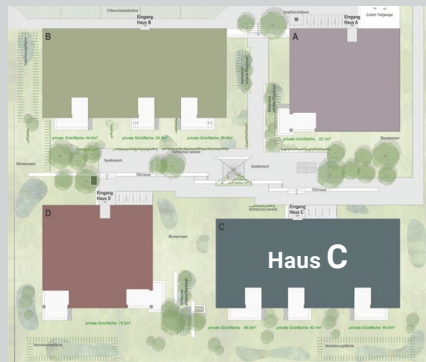

Wohnung C 03

Haus: C

Zimmer: 4,5

Stockwerk: EG

Ausrichtung: Südost

Nettowohnfläche: 105,3 m²

Terrasse: 16,5 m² / Garten: 40,5 m²

Keller: 7,1 m²

Adresse:

Schönaustrasse 3c

8717 Benken

Lage Haus