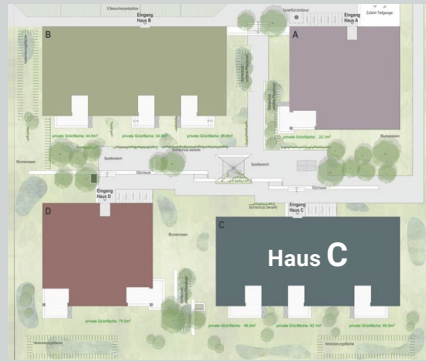

Wohnung C 13

Haus: C

Zimmer: 4,5

Stockwerk: 1. OG

Ausrichtung: Südost

Nettowoohnfläche: 105,3 m²

Terrasse: 13,6 m²

Keller: 7,6 m²

Adresse:

Schönaustrasse 3c

8717 Benken

Lage Haus